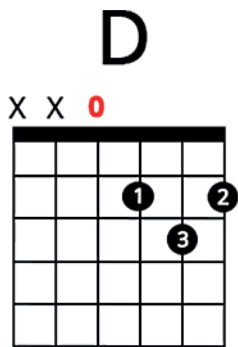

GEORGES BRASSENS

LE GORILLE

Médiator Vert
Tonalité Originale : D

LES ACCORDS

LES GRILLES

Couplet

Refrain

LA RYTHMIQUE

Pompe Brassens

1 é 2 é 3 é 4 é

P _a P _a P _a P _a

LA STRUCTURE

In (pédale)	C1	R1	C2	R2	C3	...	R9
----------------	----	----	----	----	----	-----	----