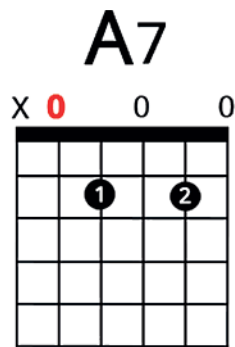

GEORGES BRASSENS

LE GORILLE

Médiator Vert
Tonalité Originale : D

LES ACCORDS

LES GRILLES

Couplet

Refrain

LA RYTHMIQUE

Pompe Brassens

1 é 2 é 3 é 4 é

P _a P _a P _a P _a

LA STRUCTURE

In (pédale)	C1	R1	C2	R2	C3	...	R9
----------------	----	----	----	----	----	-----	----