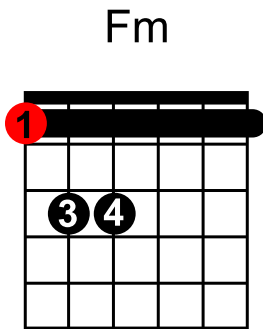

GUITO PLANÈTE EN PLASTIQUE

Médiateur Orange_T0: C

LES ACCORDS

ou

ou

LA GRILLE

$\frac{4}{4}$	C / G	C	C / C7	G / (G7)
	C / C7	F / Fm	C / G	C